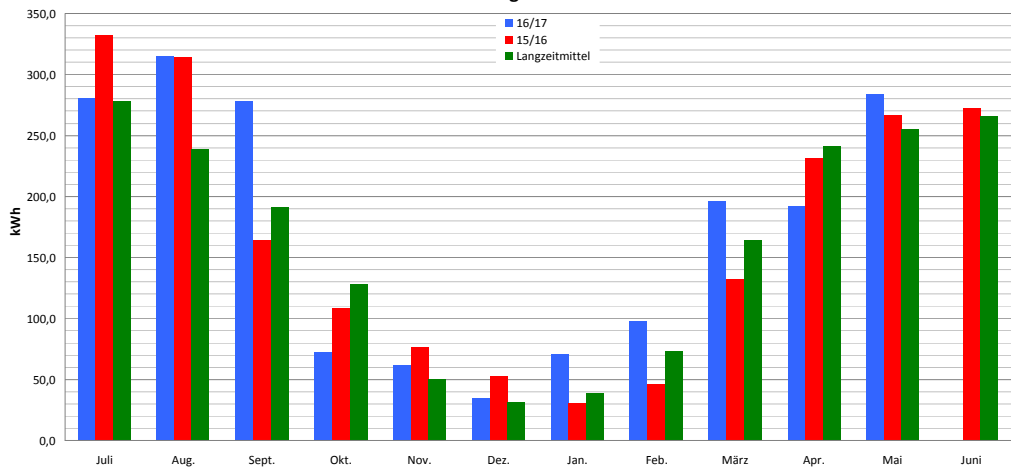

Solaretrag kumuliert

Einsparung gegenüber 2004 kumuliert

Solaretrag monatlich

Einsparung gegenüber 2004